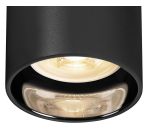

Caractéristiques SLV Asto Aluminium Spot
Noir | Convient pour 3x GU10

[Voir le produit](#)

Informations Générales

| | |
|------------------------------|--|
| Réf. | 260525 |
| EAN | 4024163266130 |
| Marque | SLV |
| Nom du fabricant | ASTO TUBE, plafondopbouwarmatuur, cilindrisch, GU10, 3x max. 10W, zwar |
| Lampdirect Garantie Totale | 5 ans |
| Durée de Vie Moyenne (heure) | 0 |

Informations techniques

| | |
|----------------------------|--|
| Technologie | Luminaire Retrofit |
| Tension (V) | 220-240 |
| Dimmable | Oui, avec une ampoule dimmable seulement |
| Convient pour | GU10 |
| Lampe Incluse | Non |
| Nombre de lampes | 3 |
| Puissance Maximale Estimée | 10 |
| Inclinable | Oui |
| Montage | Plafond, Fixation murale |
| Eclairage de Secours | Pas d'éclairage de secours |
| Référence Article | Retrofit Decorative Lighting |

Informations de l'appareil

Indice de Protection IP20 – Légère protection à la poussière

Couleur du Luminaire Noir

Matériaux Aluminium

Gamme ASTO

Dimensions

Longueur (mm) 125

Largeur (mm) 70