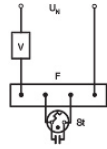

Informations Générales

Réf.	112084
EAN	4050300333588
Marque	Osram
Nom du fabricant	DULUX F 24W/840 2G10 FS1
Vendu à l'unité - Carton complet	10
Lampdirect Garantie Totale	1 an
Étiquette énergétique	G
Ancienne Etiquette énergétique	A
Durée de Vie Moyenne (heure)	13000

Informations techniques

Technologie	Fluorescent
Dimmable	Non dimmable
Culot	2G10 (4-pins)
Nombre de broches (pins)	4
Code Couleur	840 Blanc Froid
Couleur de Lumière (Kelvin)	4000 Blanc Froid
Indice de Rendu des Couleurs (Ra)	80-89 - Bon rendu des couleurs
Couleur Claire	Blanc
Options de couleur	Couleur unique