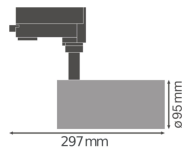

Caractéristiques Ledvance Spot LED sur rail D95 Blanc 55W 4000lm 24D - 940 Blanc Froid | Meilleur rendu des couleurs

[Voir le produit](#)

Informations Générales

Réf.	234293
EAN	4058075113527
Marque	Ledvance
Nom du fabricant	TRACK SP D95 55W/3000K 90RA NFL WT
Lampdirect Garantie Totale	3 ans

Informations techniques

Technologie	LED Intégré
Tension (V)	220-240
Dimmable	Non dimmable
Code Couleur	930 Blanc Chaud
Couleur de Lumière (Kelvin)	3000 Blanc Chaud
Indice de Rendu des Couleurs (Ra)	90-99 - Excellent rendu des couleurs
Couleur Claire	Blanc
Options de couleur	Couleur unique
Efficacité Lumineuse (Lm/W)	73
Angle de Diffusion (degrés)	24
Facteur de puissance	>0.90
Référence Article	Spot LED sur Rail

Informations de l'appareil

Lampe Incluse	Oui
Connexion du Luminaire	3 phases
Indice de Protection	IP20 - Légère protection à la poussière
Indice IK = Résistance au choc	IK03 - 0.35 joule
Couleur du Luminaire	Blanc
Gamme	TRACKIGHT

Dimensions

Longueur (mm)	95
Largeur (mm)	95
Diamètre (mm)	95

Informations du capteur

Type de capteur	Pas de détecteur
-----------------	------------------

Pourquoi choisir Lampdirect?

-  Partenaire des **professionnels**
-  Un chargé **d'affaires dédié**
-  Jusqu'à **7 ans de garantie**
-  Retours faciles **jusqu'à 14 jours**