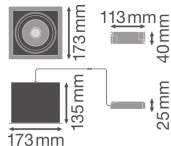

Caractéristiques Ledvance Spot LED Carré Multi inclinable Noir-Blanc 30W 2700lm 38D - 840 Blanc Froid | Diamètre 164mm

[Voir le produit](#)

Informations Générales

Réf.	234256
EAN	4058075113947
Marque	Ledvance
Nom du fabricant	SP MULTI 1X30W/4000K FL WT/BK
Lampdirect Garantie Totale	3 ans
Durée de Vie Moyenne (heure)	50000

Informations techniques

Technologie	LED Intégré
Tension (V)	220-240
Dimmable	Non dimmable
Code Couleur	840 Blanc Froid
Couleur de Lumière (Kelvin)	4000 Blanc Froid
Indice de Rendu des Couleurs (Ra)	80-89 - Bon rendu des couleurs
Couleur Claire	Blanc
Options de couleur	Couleur unique
Efficacité Lumineuse (Lm/W)	90
Angle de Diffusion (degrés)	38
Référence Article	Spot LED

Informations de l'appareil

Lampe Incluse	Oui
Montage	Encastré
Place nécessaire (mm)	164x164
Profondeur d'Installation (mm)	250
Indice de Protection	IP20 - Légère protection à la poussière
Indice IK = Résistance au choc	IK03 - 0.35 joule
Température de fonctionnement	De -10 à +40
Matériaux	Aluminium
Couleur du Luminaire	Blanc
Eclairage de Secours	Pas d'éclairage de secours
Facteur de puissance	>0.90
Inclinable	Oui
Gamme	SPOT MULTI

Dimensions

Longueur (mm)	173
Largeur (mm)	173
Hauteur (mm)	135
Diamètre (mm)	173

Informations du capteur

Pourquoi choisir Lampdirect?

Type de capteur Pas de détecteur

-  Partenaire des **professionnels**
-  Un chargé **d'affaires dédié**
-  Jusqu'à **7 ans de garantie**
-  Retours faciles **jusqu'à 14 jours**