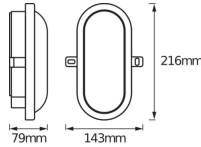

Caractéristiques Ledvance Hublot LED Noir 11W - 840

[Voir le produit](#)

Informations Générales

Réf.	243635
EAN	4058075271685
Marque	Ledvance
Nom du fabricant	LED BULKHEAD 11W 840 BK LEDV

Informations techniques

Technologie	LED Intégré
Tension (V)	220-240
Dimmable	Non dimmable
Code Couleur	840 Blanc Froid
Couleur de Lumière (Kelvin)	4000 Blanc Froid
Indice de Rendu des Couleurs (Ra)	80-89 - Bon rendu des couleurs
Couleur Claire	Blanc
Options de couleur	Couleur unique
Efficacité Lumineuse (Lm/W)	73
Facteur de puissance	>0.50
Référence Article	Hublots LED

Dimensions

Longueur (mm)	216
Largeur (mm)	143

Informations du capteur

Type de capteur	Pas de détecteur
-----------------	------------------

Pourquoi choisir Lampdirect?

-  Partenaire des **professionnels**
-  Un chargé **d'affaires dédié**
-  Jusqu'à **7 ans de garantie**
-  Retours faciles **jusqu'à 14 jours**