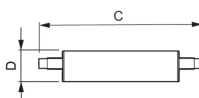

Caractéristiques Philips Corepro LED Lineair R7s 118mm
14W 2000lm - 830 Blanc Chaud | Dimmable - Équivalent
120W

[Voir le produit](#)

Informations Générales

Réf.	230946
EAN	8718696714003
Marque	Philips
Nom du fabricant	CorePro LED linear D 14-120W R7S 118 830
Vendu à l'unité - Carton complet	10
Lampdirect Garantie Totale	2 ans
Étiquette énergétique	D
Ancienne Etiquette énergétique	A++
Durée de Vie Moyenne (heure)	15000

Informations techniques

Technologie	LED
Référence Article	R7s LED
Tension (V)	220-240
Dimmable	Oui, dimmable
Culot	R7s
Code Couleur	830 Blanc Chaud
Couleur de Lumière (Kelvin)	3000 Blanc Chaud
Indice de Rendu des Couleurs (Ra)	80-89 - Bon rendu des couleurs
Couleur Claire	Blanc
Options de couleur	Couleur unique
Efficacité Lumineuse (Lm/W)	142.9

Type de capteur	Pas de détecteur
-----------------	------------------

Information produit

EOC8	71400300
------	----------

Gamme	CorePro
-------	---------

Dimensions

Longueur (mm)	118
---------------	-----

Diamètre (mm)	29
---------------	----