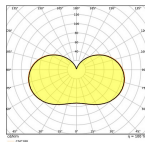

Caractéristiques Lot 6x Ledvance LED Ampoule HQL LED P E27 41W 6000lm - 840 Blanc Froid | Équivalent 125W

[Voir le produit](#)

## Dimensions

Longueur (mm)	195
Diamètre (mm)	85
Forme	Elliptique