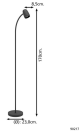

Caractéristiques Eglo Lampadaires  
Salon Carlo Acier Noir | Convient pour  
E14

[Voir le produit](#)

## Dimensions

Largeur (mm)	85
Hauteur (mm)	1700
Diamètre (mm)	325