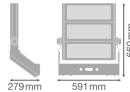

Specificaties Ledvance LED Floodlight  
MAX Grijs 900W 117000lm 10D - 757  
Daglicht | IP66 - Symmetrisch

[Bekijk product](#)

## Armatuur Informatie

Montage	Opbouwmontage
Inclusief Lamp	Ja
Armatuur Aansluiting	Terminal, 3-Pole (L, N, PE)
Optische Afdekking	Glas
Lichtdistributie	Symmetrisch
IP-Waarde	IP66 - Volledig Stof- en Waterdicht
Slagvastheid (IK-waarde)	IK08 - 5 Joule
Bedrijfstemperatuur	-30 to +50
Kleur Armatuur	Aluminium, Wit
Behuizing	Aluminium
Kleur behuizing	Wit/Aluminium
Product Serie	Max

## Afmetingen

Lengte (mm)	1300
Breedte (mm)	591
Hoogte (mm)	279