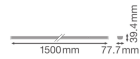

[Bekijk product](#)

Algemene informatie

Artikelnummer	247003
EAN	4058075771116
Merk	Ledvance
Fabrikantnaam	TRUSYS FLEX P 70W 840 N CL WT DALI LEDV
Lampdirect All-in garantie	5 jaar
Levensduur (uur)	100000

Technische Informatie

Techniek	LED Geïntegreerd
Netspanning (Volt)	220-240
Dimbaar	Dimbaar met Dali
Lichtkleur	Wit
Kleurcode	840 Koel Wit
Lichtkleur (Kelvin)	4000 Koel Wit
Kleurweergave (Ra)	80-89 - Goede kleurweergave
Kleurinstelling	Enkele kleur
Lumen Watt Verhouding (Lm/W)	175
Gradenbundel (graden)	60
Powerfactor	>0.95
Inclusief Lamp	Ja