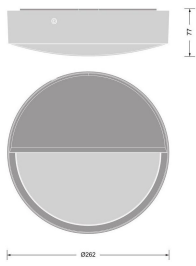

## Specificaties Ledvance Bulkhead Rond Ooglid 250 WT

[Bekijk product](#)

### Afmetingen

Hoogte (mm)	74
Diameter (mm)	262