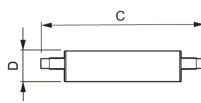

Specificaties Philips Corepro LED Lineair R7s 118mm 14W
2000lm - 840 Koel Wit | Dimbaar - Vervangt 120W

[Bekijk product](#)