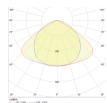

[Bekijk product](#)

Algemene informatie

Artikelnummer	243424
EAN	8719157035330
Merk	Noxion
Fabrikantnaam	Noxion LED Linear Light NX-Line Module 8/1500 35W 4000K FD120 WH +Emergency integration
Lampdirect All-in garantie	6 jaar
Levensduur (uur)	50000

Technische Informatie

Techniek	LED Geïntegreerd
Netspanning (Volt)	220-240
Dimbaar	Niet Dimbaar
Lichtkleur	Wit
Kleurcode	840 Koel Wit
Lichtkleur (Kelvin)	4000 Koel Wit
Kleurweergave (Ra)	80-89 - Goede kleurweergave
Kleurinstelling	Enkele kleur
Lumen Watt Verhouding (Lm/W)	160
Gradenbundel (graden)	120
Powerfactor	>0.90
Inclusief Lamp	Ja
Lengte	150cm