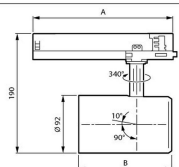

Type	Flux	CCT	Optic	A (mm)
PSU	205	840	HNB/HMB/HVBR/HVBR/HOVL/HHOVL	158
	495	PW930	NB/MB/WB/VVBR/OVL	162
DIA				251
DIA.VLC			All	253
WA				224

Specificaties Philips LED Railspot GreenSpace Evo Projector Wit 31.5W 4000lm 41x80D - 830 Warm Wit

[Bekijk product](#)

Algemene informatie

Artikelnummer	251906
EAN	8720169590960
Merk	Philips
Fabrikantnaam	ST333T 39S/830 PSU WB WH481
Lampdirect All-in garantie	5 jaar
Levensduur (uur)	50000

Technische Informatie

Techniek	LED Geïntegreerd
Netspanning (Volt)	220-240
Dimbaar	Niet Dimbaar
Kleurcode	830 Warm Wit
Lichtkleur (Kelvin)	3000 Warm Wit
Kleurweergave (Ra)	80-89 - Goede kleurweergave
Lichtkleur	Wit
Kleurinstelling	Enkele kleur
Lumen Watt Verhouding (Lm/W)	136
Noodverlichting	Geen Noodverlichting
Gradenbundel (graden)	41x80
Powerfactor	>0.90